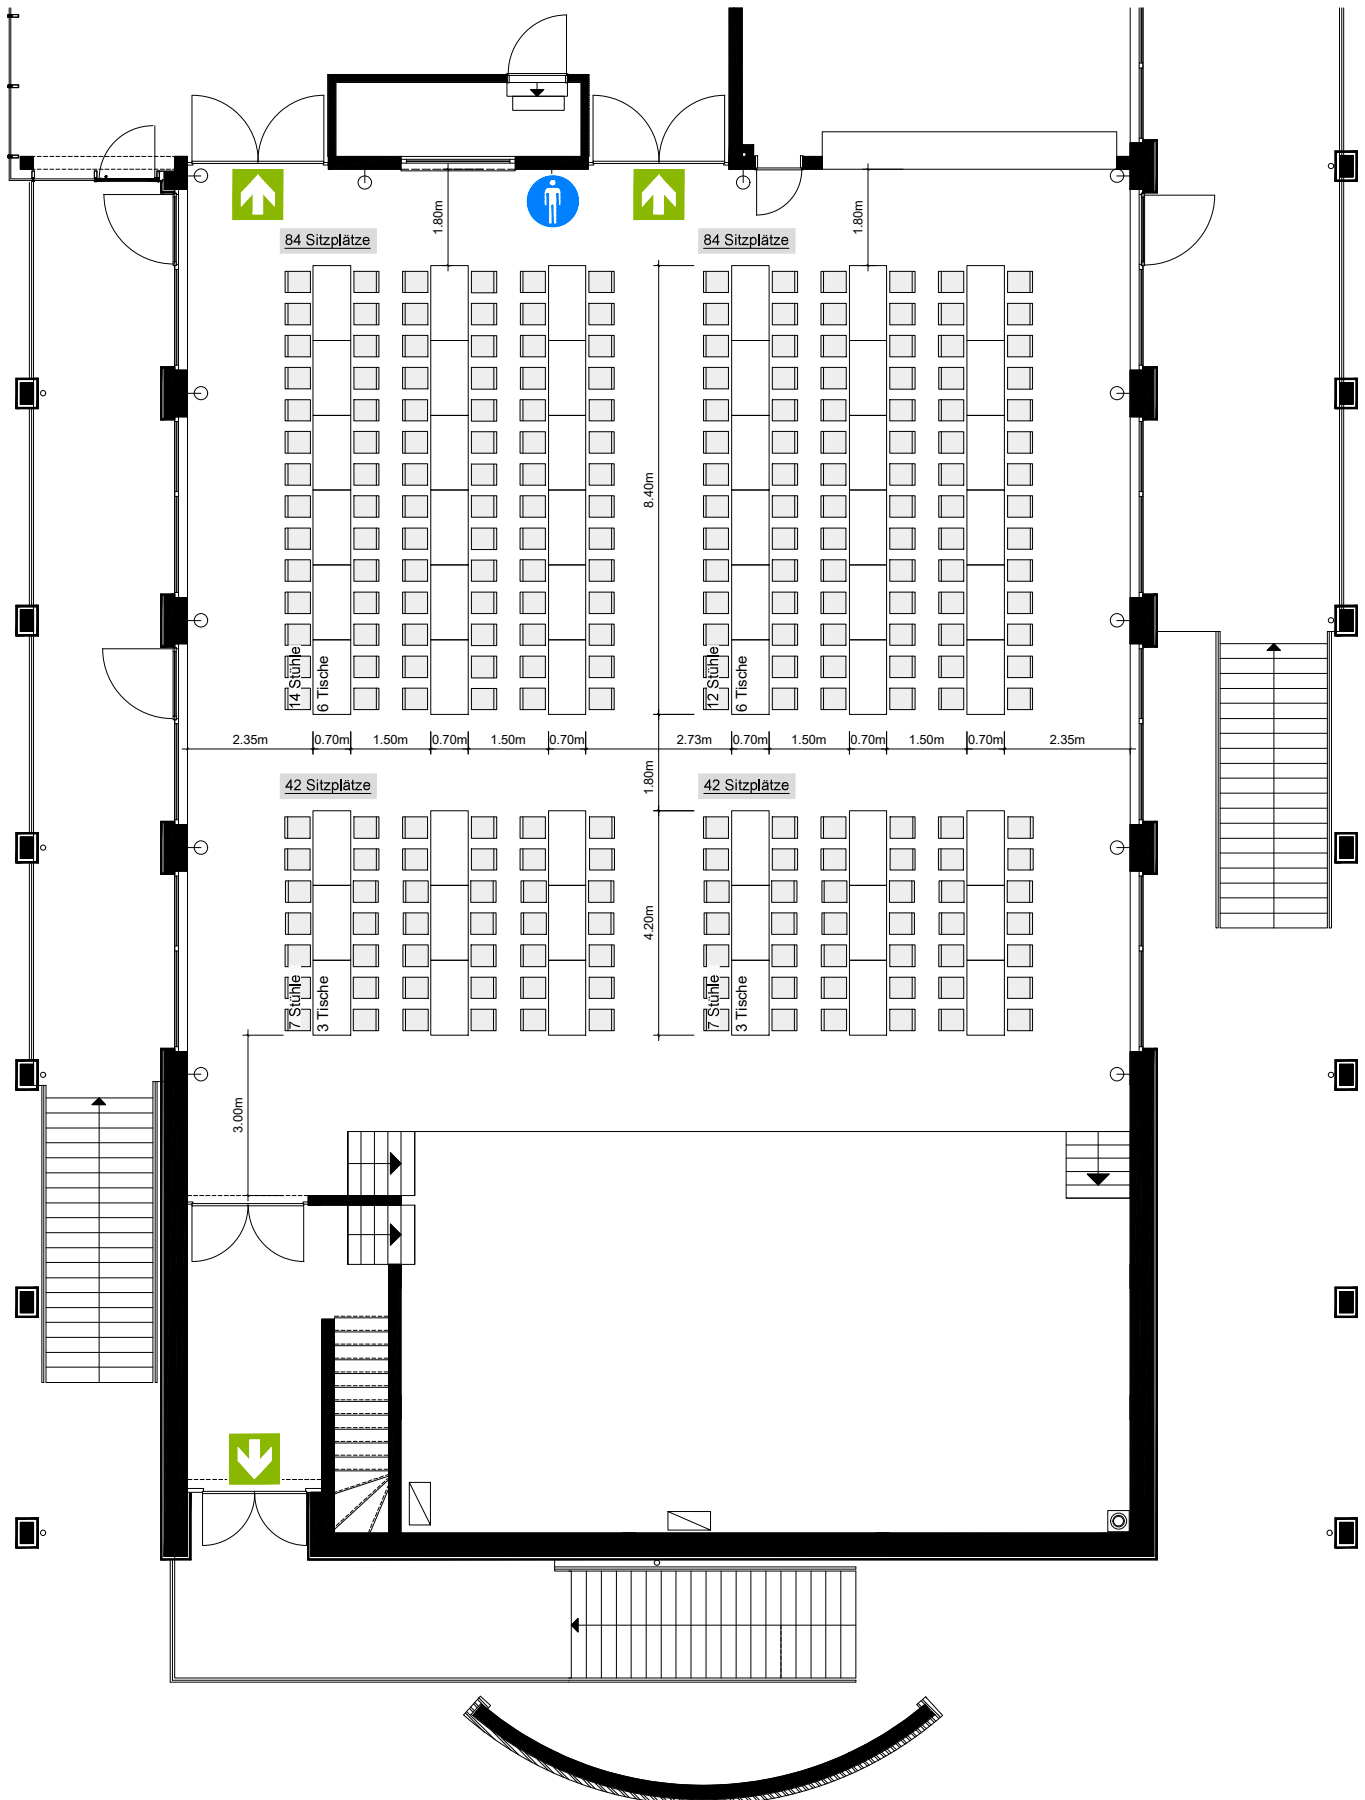

## Bestuhlungsplan 1

### **252 Sitzplätze an 54 Tischen**

- die dargestellte Anzahl darf nicht überschritten werden
- die bemaßten Abstände dürfen nicht unterschritten werden
- die dargestellte Bestuhlung darf nicht erweitert werden
- es müssen min 1% aber min. 2 Rollstuhlfahrerplätze vorhanden sein