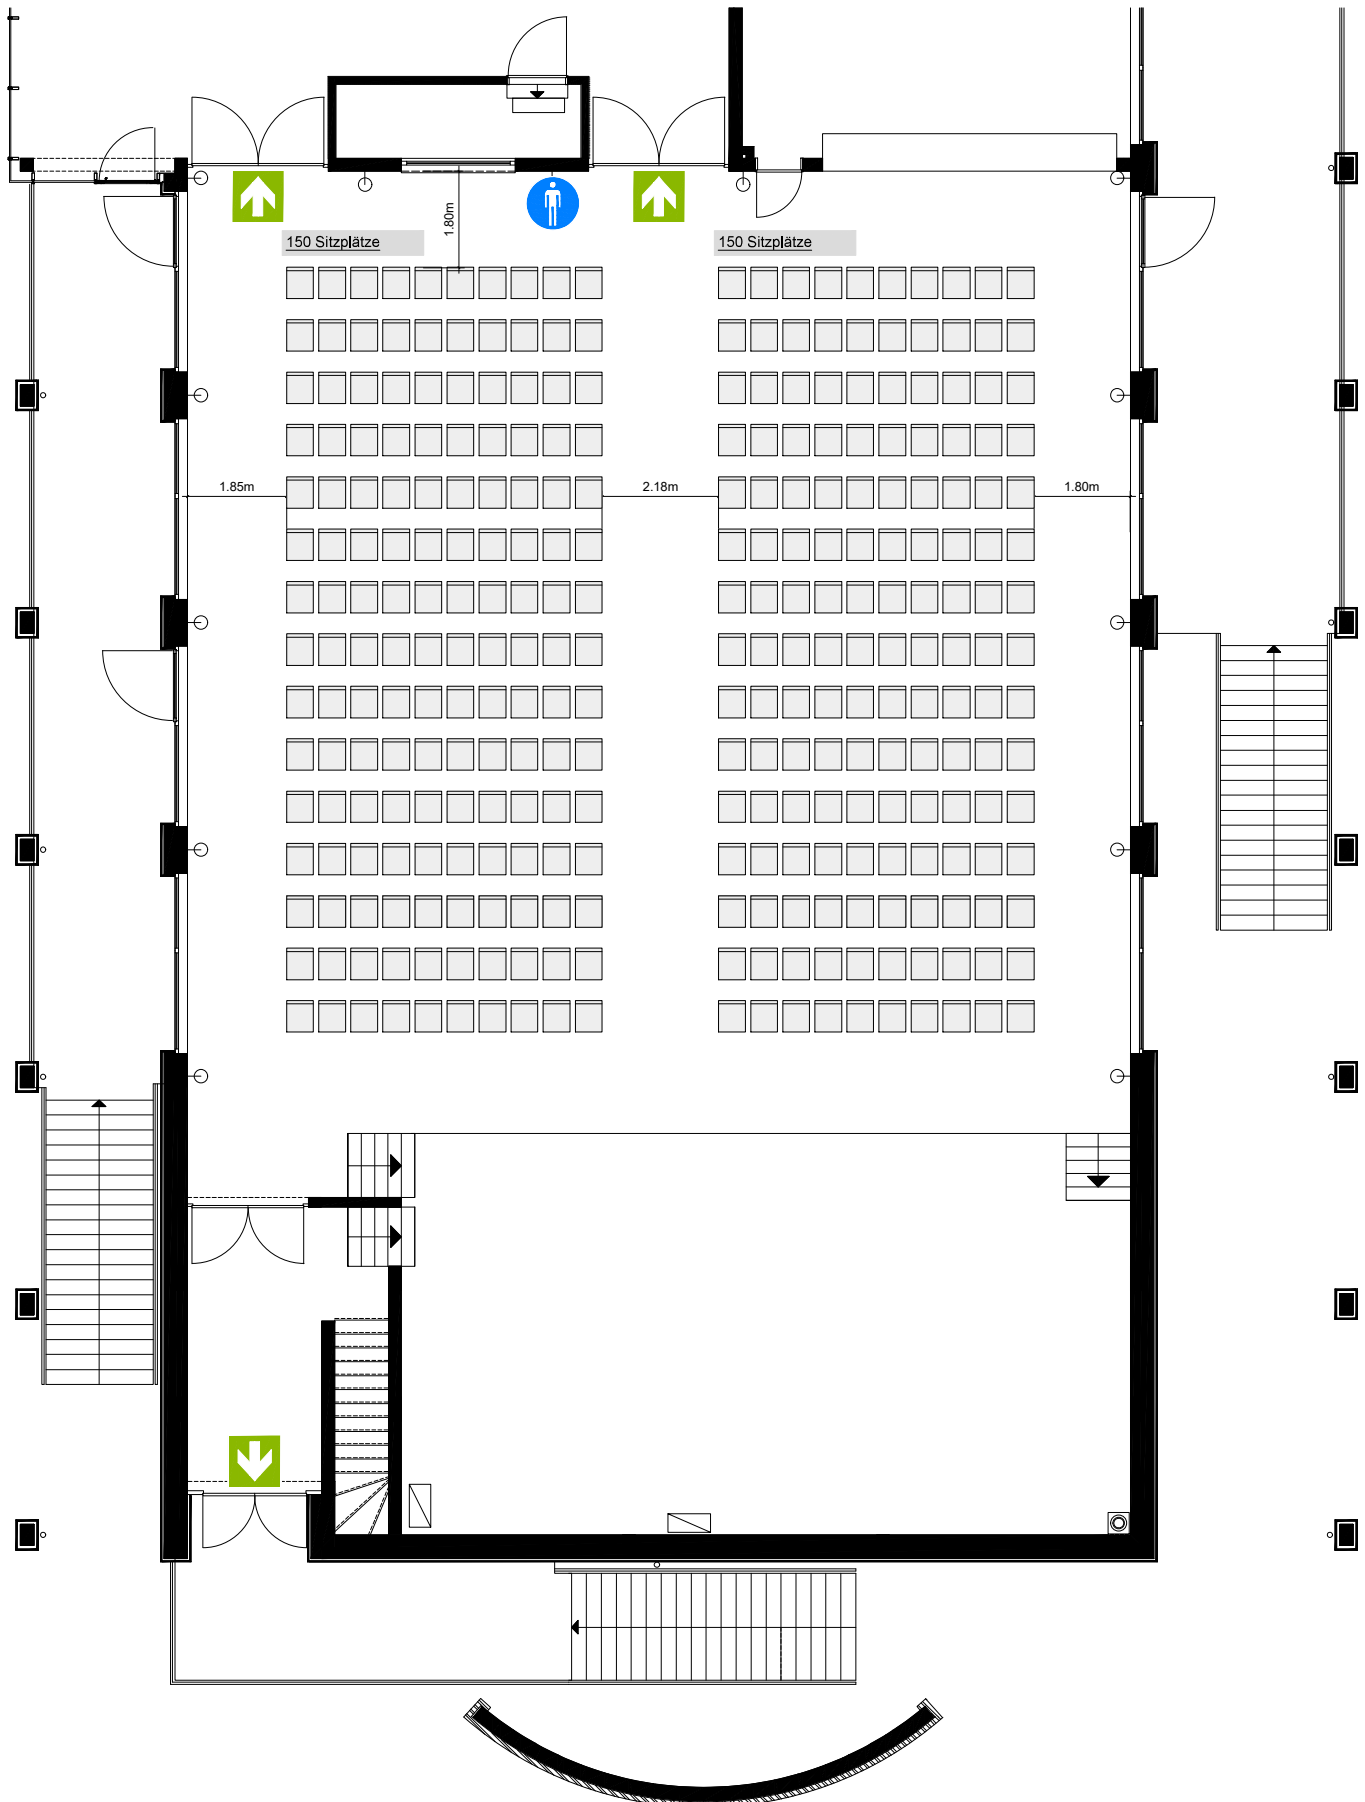

Dorfgemeinschaftshaus Löhnberg

Bestuhlungsplan 2

300 Sitzplätze

- die dargestellte Anzahl darf nicht überschritten werden
- die bemaßten Abstände dürfen nicht unterschritten werden
- die dargestellte Bestuhlung darf nicht erweitert werden
- es müssen min 1% aber min. 2 Rollstuhlfahrerplätze vorhanden sein